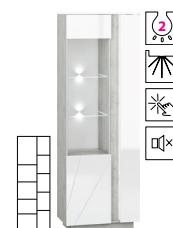

LUMENS 03L
□ 201 □ 69 □ 40