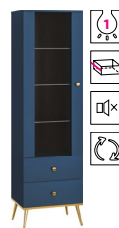

 mlmeble®

Korpus: Ciemny Błękit; **Front:** Ciemny Błękit.

Uchwyty
metalowe,
w kolorze złotym.

Nóżki
wysokie i stylowe,
w kolorze złotym.

Szufflady
pełny wysuw.

MARINE 01
☐ 190 ☐ 55 ☐ 40

MARINE 02
☐ 152 ☐ 92 ☐ 40