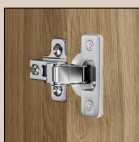

Zawiasy
z systemem cichego domykania drzwi.