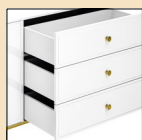

Sprawdź pełną
prezentację kolekcji na:
www.mlmeble.pl

mlmeble[®]

Korpus: Biały Alpejski; **Blat:** MDF Biały Polysk; **Front:** MDF Biały Polysk.

Frezowany MDF
w białym polysku
na wieńcach i frontach.

Nóżki, uchwyty i wieńce
w kolorze złotym.