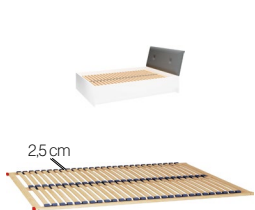

LILLE 09
□ 55 □ 150 □ 40

Tapicerka welurowa

LILLE 13
 □ 98 □ 147 □ 222
 do materaca 140 cm

Tapicerka welurowa

LILLE 14
 □ 98 □ 167 □ 222
 do materaca 160 cm

WKL 140-02 FLX
 □ 7 □ 139 □ 197

WKL 160-02 FLX
 □ 7 □ 159 □ 197