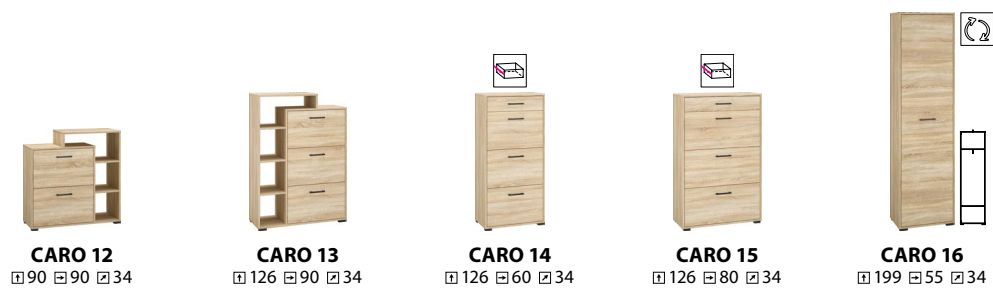

CARO 22
▣ 199 ▣ 80 ▣ 51

CARO 23
▣ 85 ▣ 92 ▣ 40

CARO 24
▣ 85 ▣ 120 ▣ 40

CARO 25
▣ 85 ▣ 138 ▣ 40

mlmeble[®]

Korpus: Dąb Artisan, Czarny.

Tris.

Pokój dzienny.
Sypialnia.
Przedpokój.