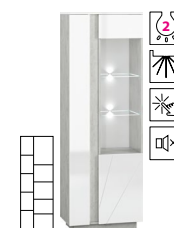

LUMENS 03P
□ 201 □ 69 □ 40