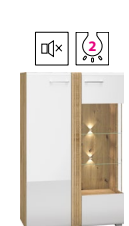

ADAGIO 03P
□ 143 □ 92 □ 42