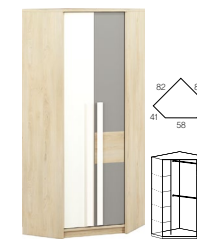

DROPO 0101
□ 199 □ 82 □ 82