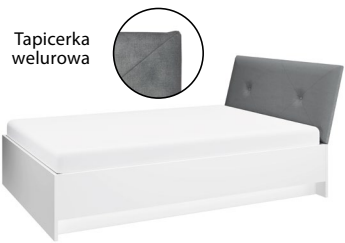

LILLE 09
□ 55 □ 150 □ 40

Tapicerka welurowa

LILLE 13
 □ 98 □ 147 □ 222
 do materaca 140 cm

Tapicerka welurowa

LILLE 14
 □ 98 □ 167 □ 222
 do materaca 160 cm

WKL 140-02 FLX
 □ 7 □ 139 □ 197

WKL 160-02 FLX
 □ 7 □ 159 □ 197