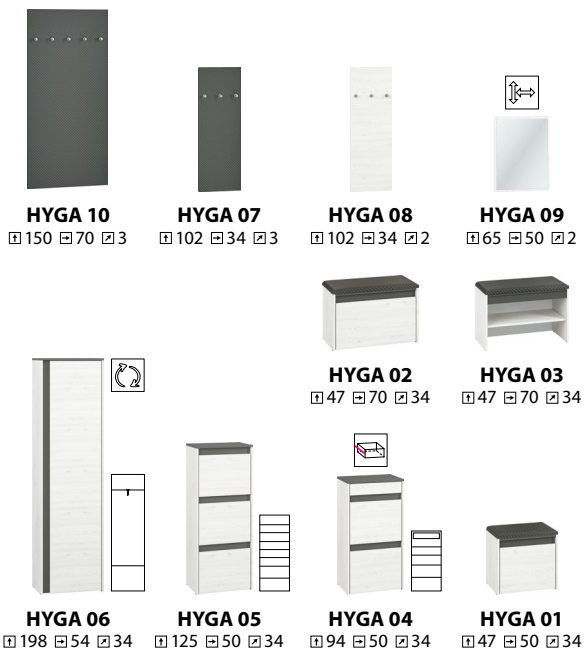

Sprawdź pełną prezentację kolekcji na:
www.mlmeble.pl

mlmeble®

Korpus: Sosna Śnieżna; **Front:** Sosna Śnieżna, **Wstawka:** Antracyt;
Tapicerka: Antracyt ekoskóra.

Hyga.

Przedpokój.

Sprawdź pełną prezentację kolekcji na:
www.mlmeble.pl