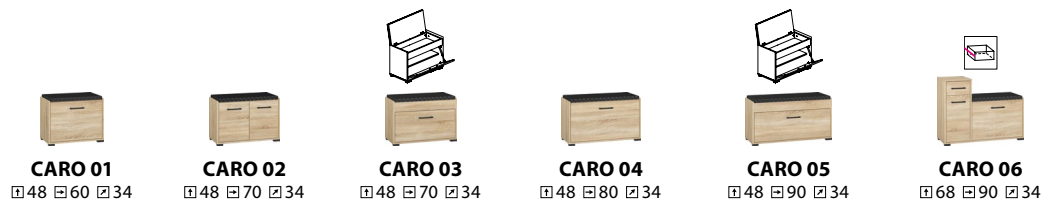

CARO 22
▣ 199 ▣ 80 ▣ 51

CARO 23
▣ 85 ▣ 92 ▣ 40

CARO 24
▣ 85 ▣ 120 ▣ 40

CARO 25
▣ 85 ▣ 138 ▣ 40

mlmeble[®]

Korpus: Dąb Artisan, Czarny.

Tris.

Pokój dzienny.
Sypialnia.
Przedpokój.