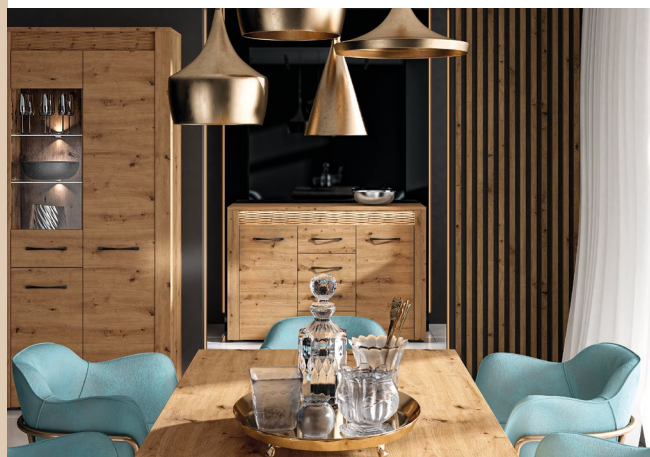

Korpus i front: Dąb Artisan.

Podświetlenie
ryfli MDF w standardzie.
Barwa światła:
neutralne.

Uchwyty
metalowe.

Szufłady
pełny wysuw.

ARTIS 01
☐ 200 ☐ 92 ☐ 55

ARTIS 02
☐ 200 ☐ 55 ☐ 40

ARTIS 03
☐ 200 ☐ 55 ☐ 40