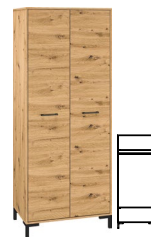

Nevio.

Pokój młodzieżowy.

Pełna oferta kolekcji NEVIO
13. strona

Sprawdź pełną
prezentację kolekcji na:
www.mlmeble.pl

Elementy użyte w aranżacji:

NEVIO 17
▣ 200 ▣ 80 ▣ 51