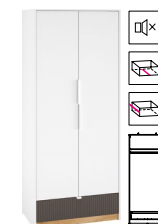

Uchwyty białe w nowoczesnym kształcie.

Szafłady pełny wysuw.

Fronty MDF frezowane w kolorze grafitowym.

TORINO 01
□ 196 □ 138 □ 53

TORINO 02
□ 196 □ 82 □ 53

TORINO 03
□ 196 □ 96 □ 96

TORINO 04
□ 196 □ 64 □ 40